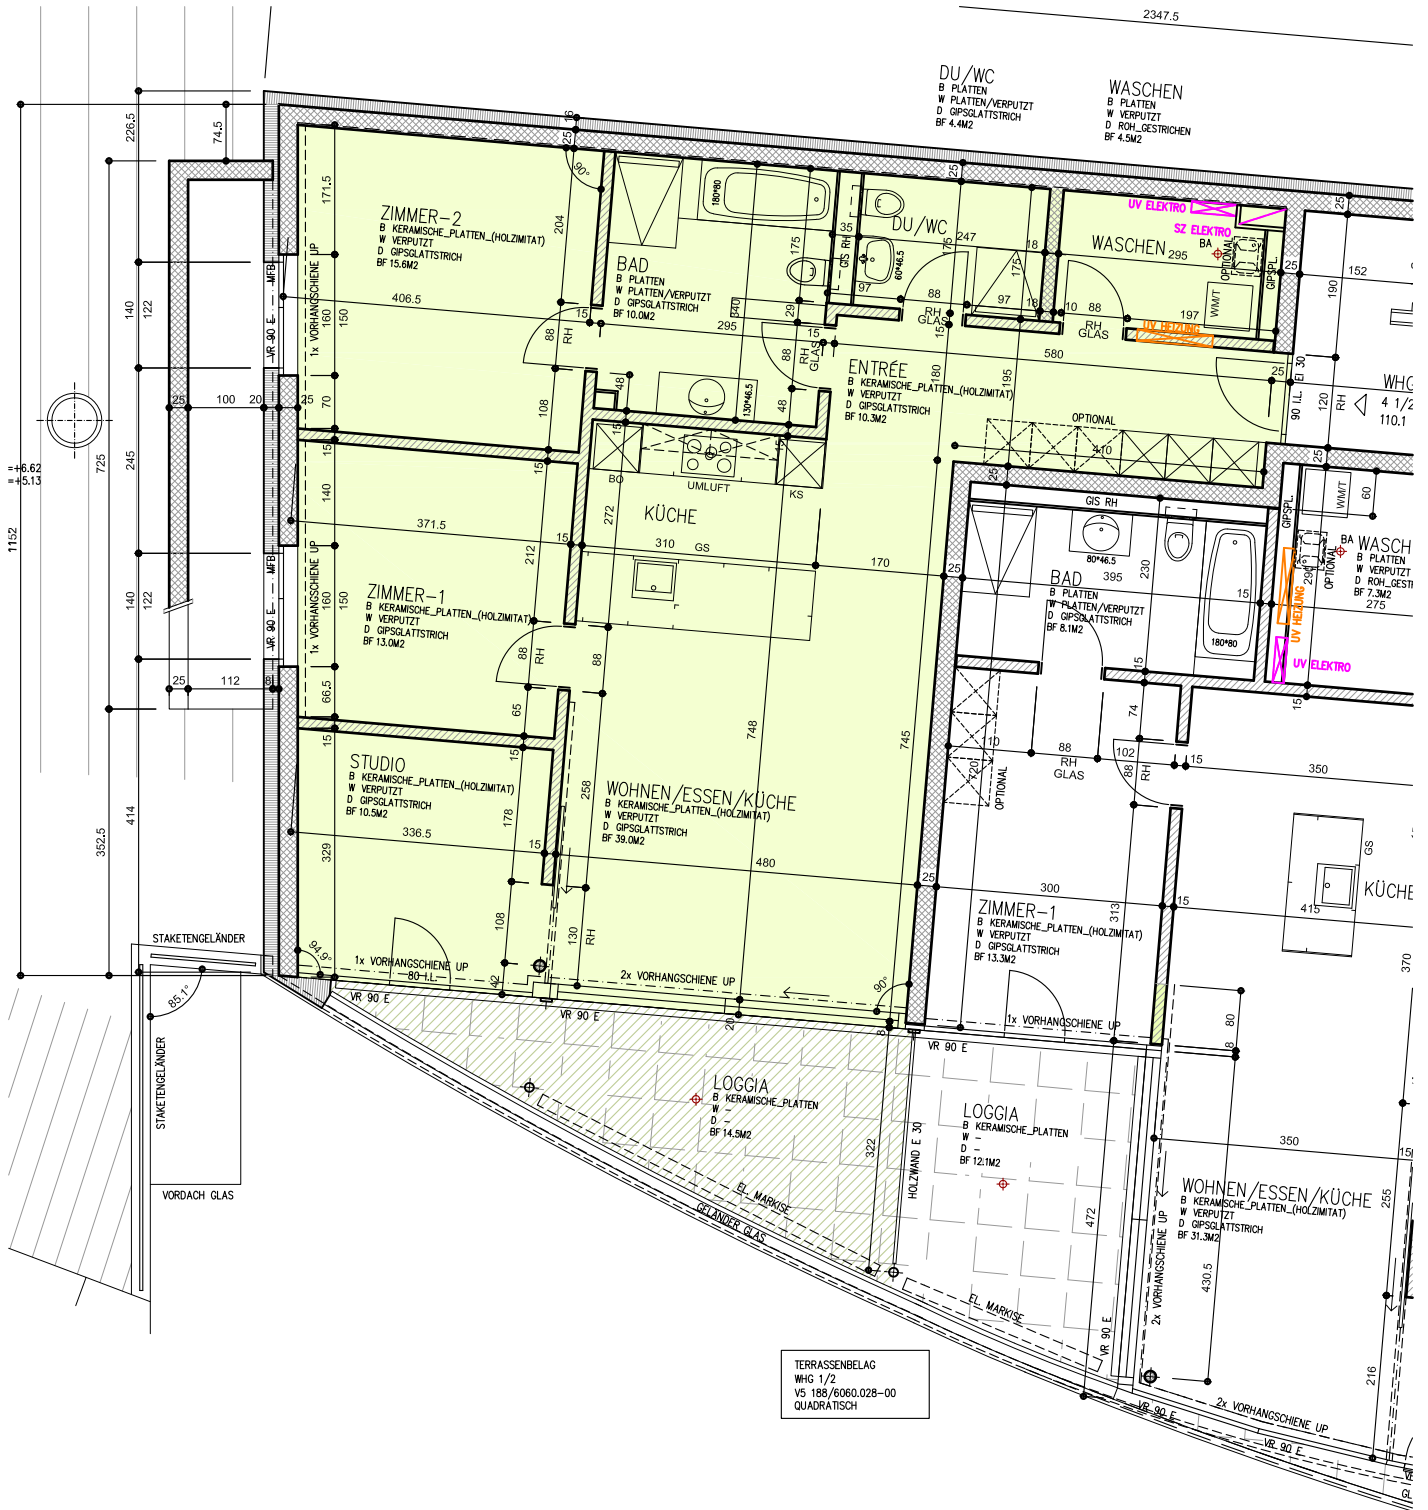

GRUNDRISS NIVEAU 2 WHG 1

TERRASSENBELAG
WHG 1/2
V5 188/6060.028-00
QUADRATISCH